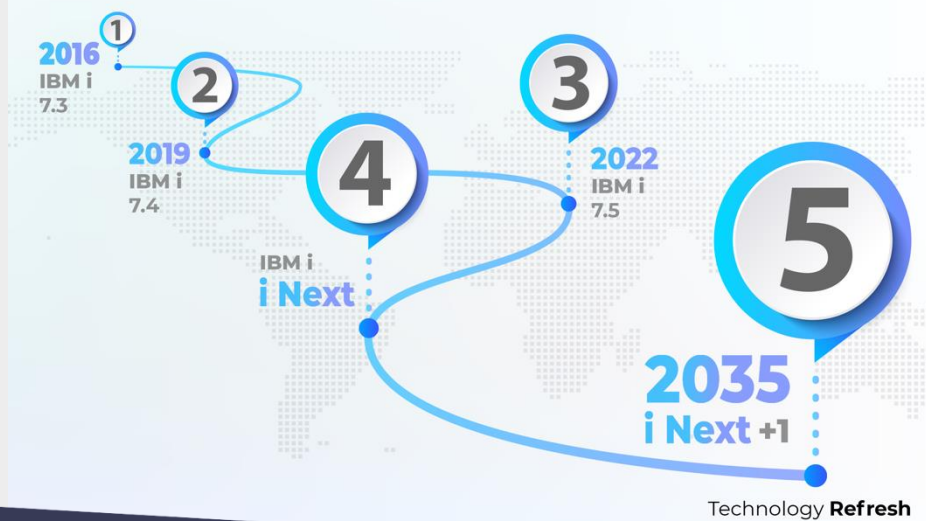

Horsa Power è specializzata nella progettazione, implementazione e gestione di infrastrutture basate su IBM Power i. Questa piattaforma, nota per la sua *stabilità* e *capacità di gestire carichi di lavoro critici*, rappresenta la **soluzione ideale** per aziende che necessitano di sistemi **robusti, scalabili e affidabili**.

Un **Business Partner** è molto più di un semplice rivenditore: è un *consulente di fiducia* in grado di offrire ai Clienti *soluzioni tecnologiche avanzate*, sfruttando un **vasto portafoglio di prodotti e servizi IBM**.

IBM ha rilasciato nel 2022 la roadmap di sviluppo per il Sistema Power i che riguarda il 2035: una importante testimonianza di attenzione verso i Clienti che hanno deciso di investire su questa piattaforma hardware.